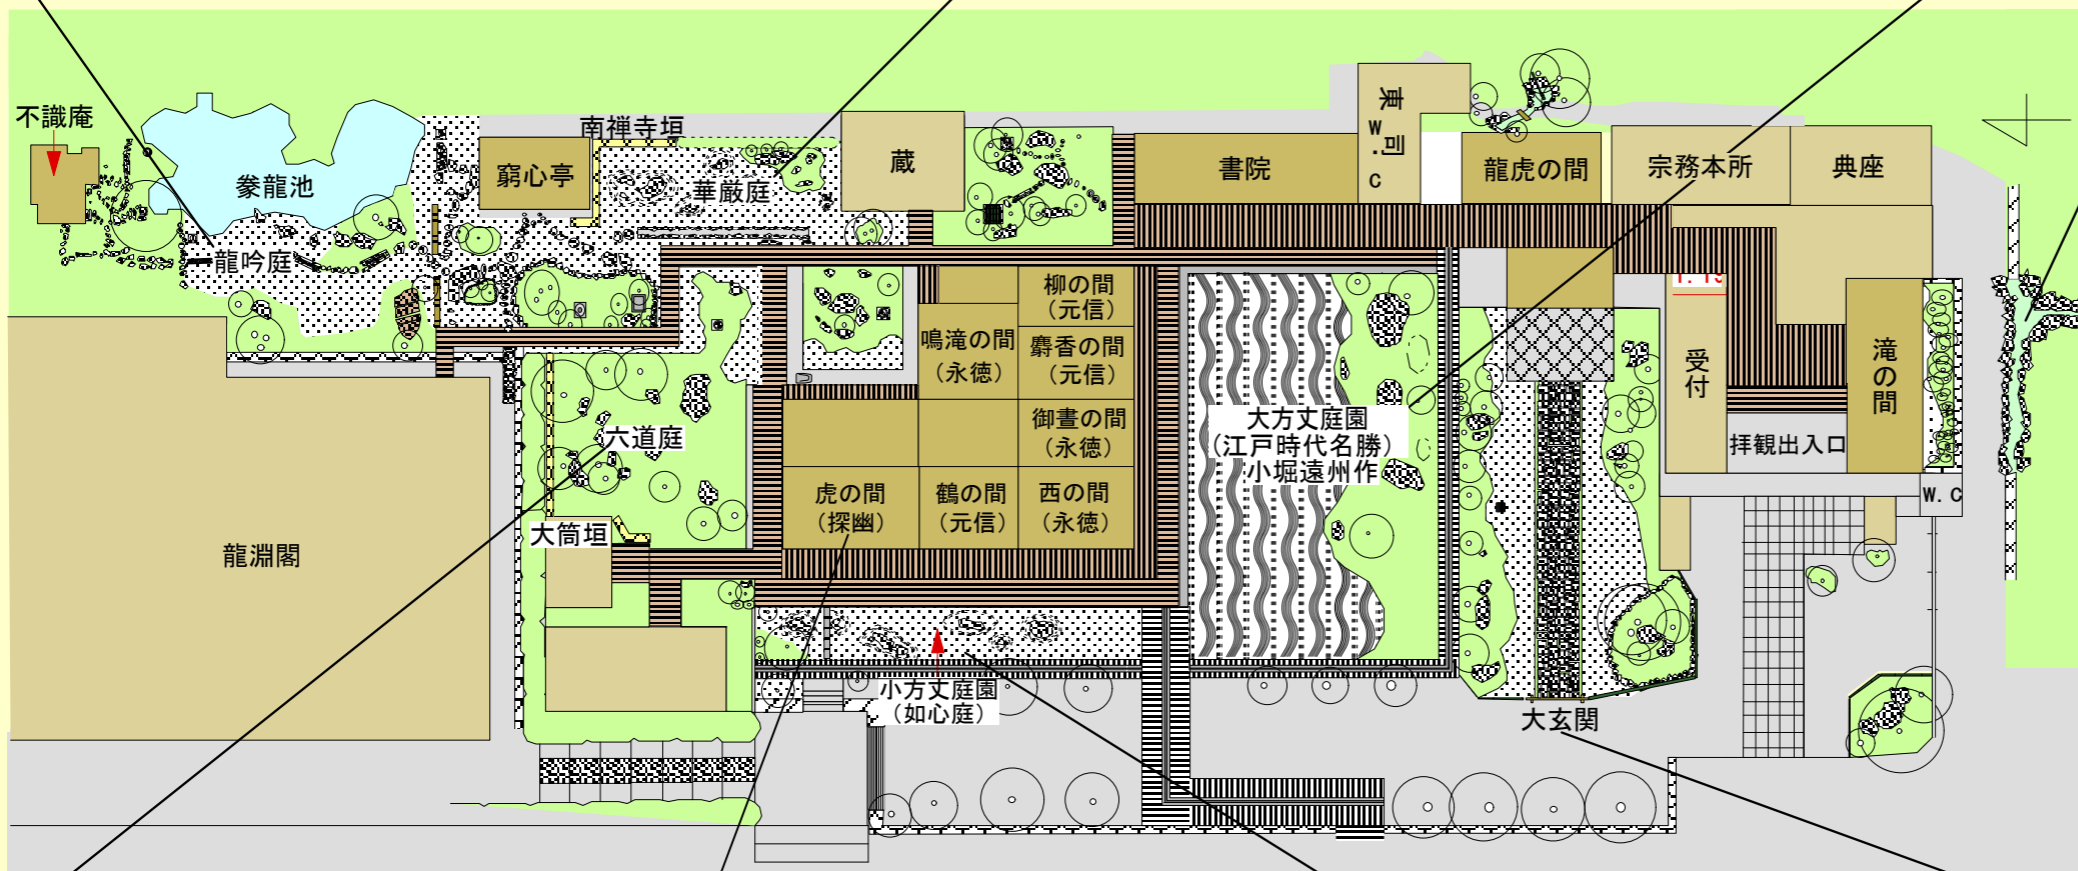

# 南禅寺本坊略図

龍吟庭

華嚴庭

大方丈庭園 (虎の児渡し庭園)

滝の間

六道庭

小方丈 虎の間 水呑の虎の図 (狩野探幽筆)

小方丈庭園 (如心庭)

大玄関

0 10m 20m 30m (1/250・A-1)